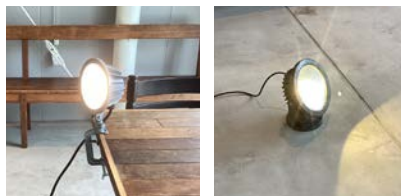

スポット照明

- ・スポット照明(3個)
  写真の中から3個
  お選びいただきます
- ・延長コード

¥ 1,000 + tax

装飾用テープ

- ・マスキングテープ
- ・アルコールスプレー
  ※テープはがし用

¥ 500 + tax