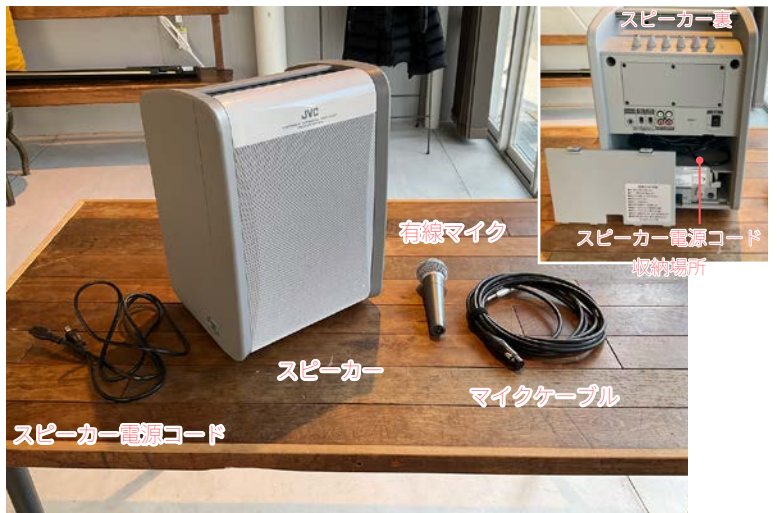

## 音響設備

- ・音響設備  
YAMAHA/STAGEPAS 400BT
- ・電源コード
- ・ケーブル
- ・スタンド
- ・延長コード
- ・マイクスタンド

※必要な場合はその旨  
お申し出ください

¥ 8,000 + tax